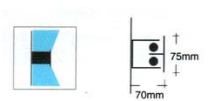

Wandverlichtingstoestel met moderne vormgeving en up/down verlichting voor T5-fluorescentie lampen.

De toestel is opgebouwd uit metaalgrijs geverfde staalplaat met een metacrylate transparante decoratieve strip, verkrijgbaar in diverse kleuren, op de voorplaat die de beide lampen afschermt. Het toestel beschikt over een aan/uit schakelaar (RAYA 228D met een dubbele aan/uit schakelaar).

Ballast: elektronisch

Versies:		L
RAYA 214	2xT5-14W	600mm
RAYA 224	2xT5-24W	600mm
RAYA 228	2xT5-28W	1200mm
RAYA 228 D	2xT5-28W	1200mm

Conform EG-richtlijnen 89/336/CEE en 73/23/CEE en voldoet aan de normen EN 60598-1/CEI 34-21. PVC geïsoleerde bedrading HT 105°C - IEC 227-3.

Applique décorative avec un design très moderne et un éclairage up/down pour T5.

L'appareil est fabriqué de tôle d'acier peint en gris métallisé. Une fente dans la plaque frontale, couverte de méthacrylate, donne un effet lumineux décoratif (disponible en différentes couleurs). L'appareil est équipé d'un interrupteur d'allumage (RAYA 228D d'un interrupteur double allumage).

Ballaste: électronique

Versions:		I
RAYA 214	2xT5-14W	600mm
RAYA 224	2xT5-24W	600mm
RAYA 228	2xT5-28W	1200mm
RAYA 228 D	2xT5-28W	1200mm

Conforme directives CE 89/336/CEE et 73/23/CEE et satisfait les normes EN 60598-1/CEI 34-21. Câblage en PVC: isolation HT 105°C - IEC 227-3.

RAYA 214

Líneas de color decorativas incluidas

BLANCO	
AMARILLO	
AZUL	
VERDE	
ROJO