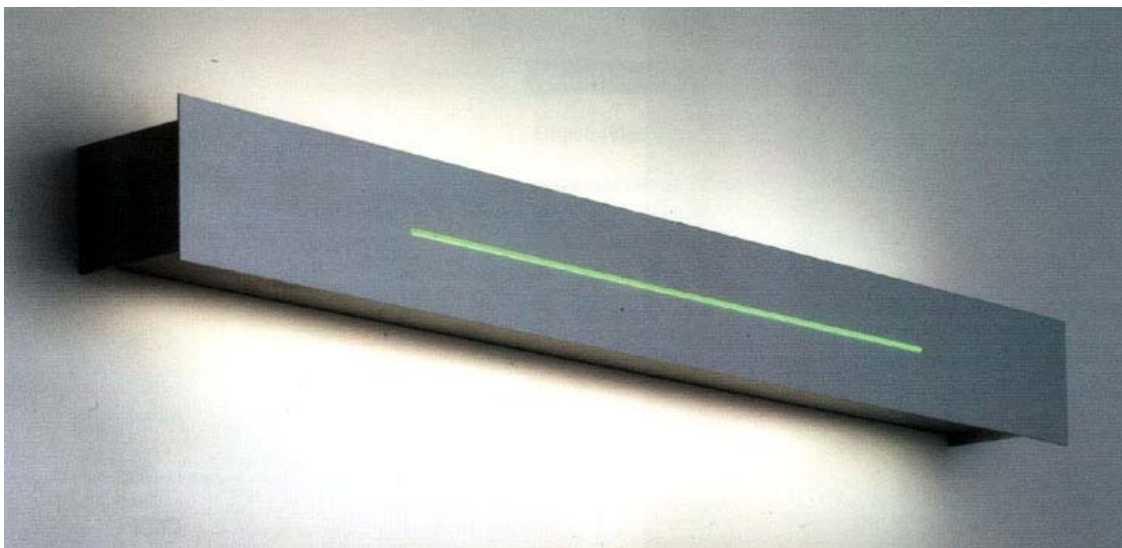

Wandverlichtingstoestel met moderne vormgeving en up/down verlichting voor T5-fluorescentie lampen.

De toestel is opgebouwd uit metaalgrijs geverfde staalplaat met een metacrylate transparante decoratieve strip, verkrijgbaar in diverse kleuren, op de voorplaat die de beide lampen afschermt. Het toestel beschikt over een aan/uit schakelaar (RAYA 228D met een dubbele aan/uit schakelaar).

Ballast: elektronisch

Versies:		L
RAYA 214	2xT5-14W	600mm
RAYA 224	2xT5-24W	600mm
RAYA 228	2xT5-28W	1200mm
RAYA 228 D	2xT5-28W	1200mm

Conform EG-richtlijnen 89/336/CEE en 73/23/CEE en voldoet aan de normen EN 60598-1/CEI 34-21. PVC geïsoleerde bedrading HT 105°C - IEC 227-3.

Applique décorative avec un design très moderne et un éclairage up/down pour T5.

L'appareil est fabriqué de tôle d'acier peint en gris métallisé. Une fente dans la plaque frontale, couverte de méthacrylate, donne un effet lumineux décoratif (disponible en différentes couleurs). L'appareil est équipé d'un interrupteur d'allumage (RAYA 228D d'un interrupteur double allumage).

Ballaste: électronique

Versions:		I
RAYA 214	2xT5-14W	600mm
RAYA 224	2xT5-24W	600mm
RAYA 228	2xT5-28W	1200mm
RAYA 228 D	2xT5-28W	1200mm

Conforme directives CE 89/336/CEE et 73/23/CEE et satisfait les normes EN 60598-1/CEI 34-21. Câblage en PVC: isolation HT 105°C - IEC 227-3.