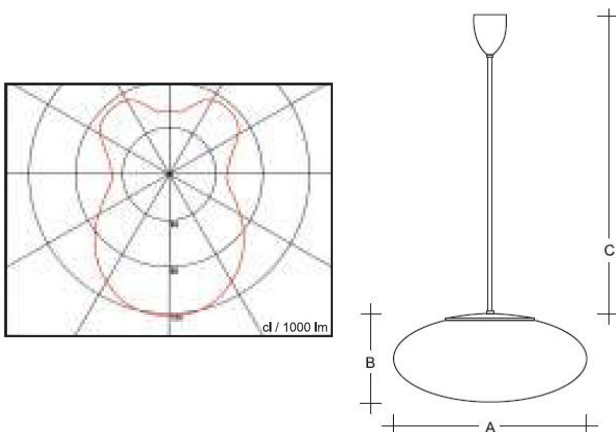

Typ/Type/Typ/Тип / Type/Typ				A	B	C	⊞
bílá / white / weiß / белый / blanc / biały							
ZT111,A450	1x100(70)W	E27		450	210	1000	7500
ZT212,A450 VVG	2x18W	G24d-2		450	210	1000	9000
ZT212,A450 EVG	2x18W	G24q-2		450	210	1000	7500
ZT111,A550	1x150(105)W	E27		550	250	1000	9000
ZT212,A550 VVG	2x26W	G24d-3		550	250	1000	10 500
ZT216,A550 EVG	2x42W	GX24q-4		550	250	1000	9000
Typ/Type/Typ/Тип / Type/Typ				A	B	C	⊞
chrom / chrome / verchromt / xром / chromé / chrom							
ZT211,A450	1x100(70)W	E27		450	210	1000	7500
ZT222,A450 VVG	2x18W	G24d-2		450	210	1000	9000
ZT222,A450 EVG	2x18W	G24q-2		450	210	1000	7500
ZT121,A550	1x150(105)W	E27		550	250	1000	9000
ZT222,A550 VVG	2x26W	G24d-3		550	250	1000	10 500
ZT226,A550 EVG	2x42W	GX24q-4		550	250	1000	9000