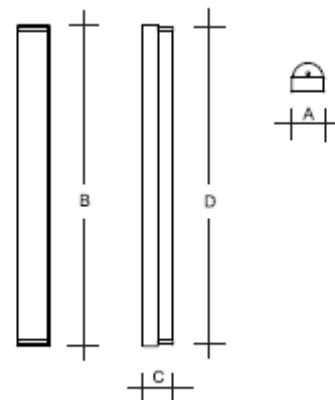

Lengte : 600 - 900 - 1200mm.

Lampkeuze T5. (zie tabel)

De design is uitermate geschikt voor de verlichting van sanitaire ruimten, badkamers of wasplaatsen.

Opties: - Extra dichtingsring voor ip 44

Toestellen vervaardigd volgens Europese standaard EN60598-1 en EN60598-2-1 en dragen het internationaal herkend keurmerk ESC

Plafonnier ou applique décorative esthétique avec coiffe en verre artisanal soufflé 3 couches satin blanc
Degré d'étanchéité :IP20 - IP44

Base: en métal peint blanc, ou inox

Couleur : blanche - inox

Longueurs : 600 - 900 - 1200mm.

Sources lumineuses en T5 (voir tableau)

Le design convient pour l'éclairage de salles de bains ou sanitaires.

Options : - Joint d'étanchéité ip 44

Armature fabriquée suivant les normes Européennes EN60598-1 et EN60598-2-1 portant la marque internationale d'agrégation ESC

Typ/Type/Typ/Тип/Type/Typ	A	B	C	D	⊞
bilá / white / weiß / белый / blanc / biały					
S6,114 EVG 1x14W G5	92	600	83	590	2000
S6,121 EVG 1x21W G5	92	900	83	890	2750
S6,128 EVG 1x28W G5	92	1200	83	1190	3600
nerez / stainless steel / Edelstahl / нержавеющей сталь / inox / stal nierdzwenn					
S6,414 EVG 1x14W G5	92	600	83	590	2000
S6,421 EVG 1x21W G5	92	900	83	890	2750
S6,428 EVG 1x28W G5	92	1200	83	1190	3600