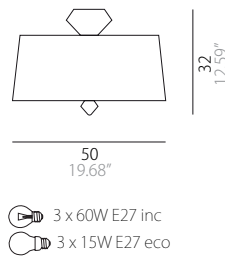

DISK II MATE BRANCO