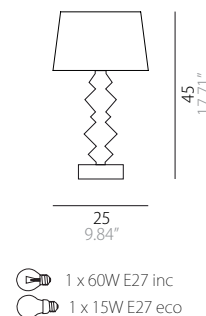

ROLL GLOSS BRANCO / NATURA / NATURA BRANCO