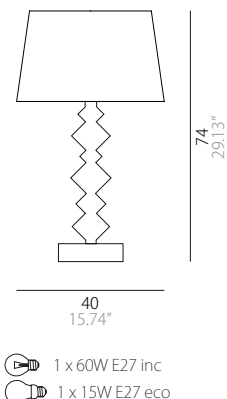

ROLL GLOSS BRANCO / NATURA / NATURA BRANCO