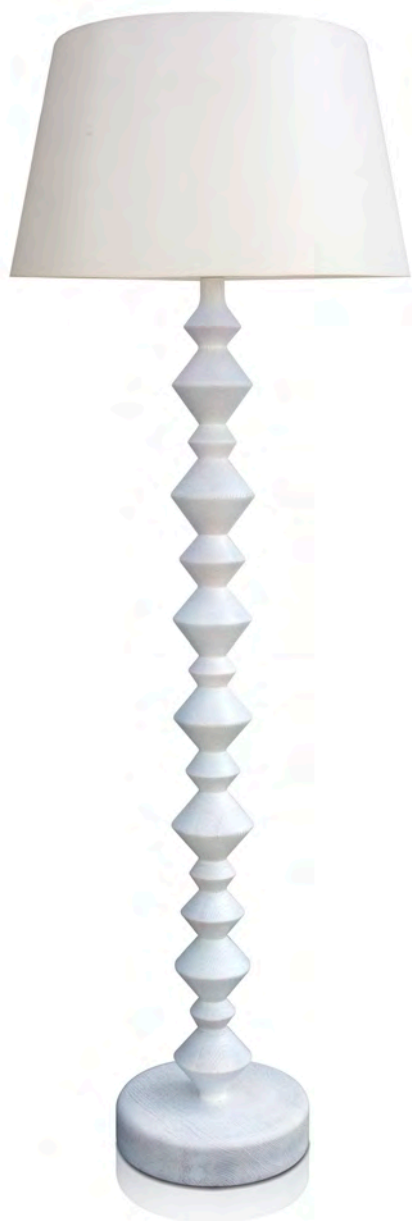

paulo coelho®

ROLL
NATURA BRANCO