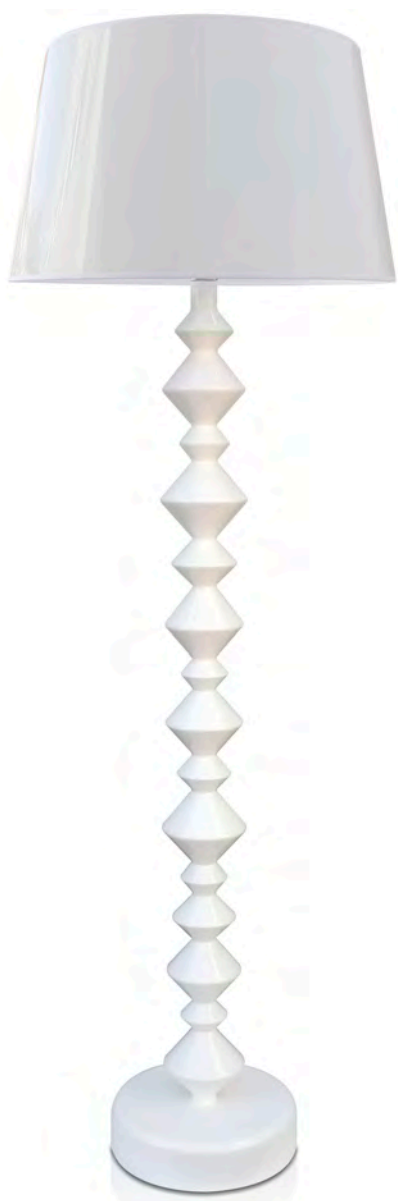

paulo coelho®

DISK II  
MATE BRANCO

┆ P72616MB    △ D11246S3521P

┆ P7263MB    △ D11246S6036P

┆ P72311MB    △ D112465533P

┆ P72651MB    △ D11246P4518P

┆ P6034019MB    △ D112543518P

┆ P72011MB    △ D112462515P

┆ P72013MB    △ D112464024P

GLOW

paulo coelho®

Ouro

ⓘ P78690POU

ⓘ P78650POU

ⓘ P78670POU

Branco

ROLL  
GLOSS

┆ P7931S    ▢ D112465533P

┆ P7963S    ▢ D11246S6036P

┆ P7965S    ▢ D11246P4518P

┆ P6034019S    ▢ D112543518P

┆ P7903S    ▢ D112464024P

┆ P7901S    ▢ D112462515P

paulo coelho®

ROLL  
GLOSS BRANCO

┆ P7931SB    ▢ D0990655B

┆ P7961SB    ▢ D09906S60B

┆ P7965SB    ▢ D09906P45B

┆ P7903SB    ▢ D0990640B

┆ P7901SB    ▢ D0990625B

paulo coelho®

LOOP  
WENGUÉ stroffi branco