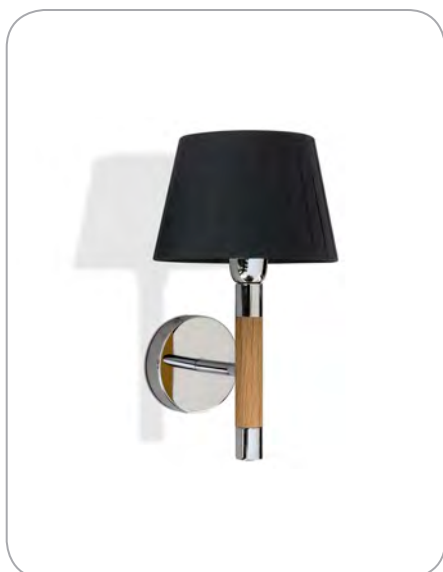

paulo coelho®

LOOP  
CARVALHO stroffi preto

↑ P7761CR    △ D03666S6036P

↑ P7762CR    △ D03666S6550P

↑ P77422CR    △ D03666S3521P

↑ P7731CR    △ D0366655P

↑ P7781CR    △ D0366616P

↑ P52153C    △ D03666P5012P