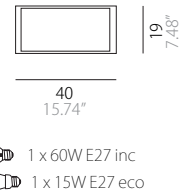

DISK II MATE BRANCO