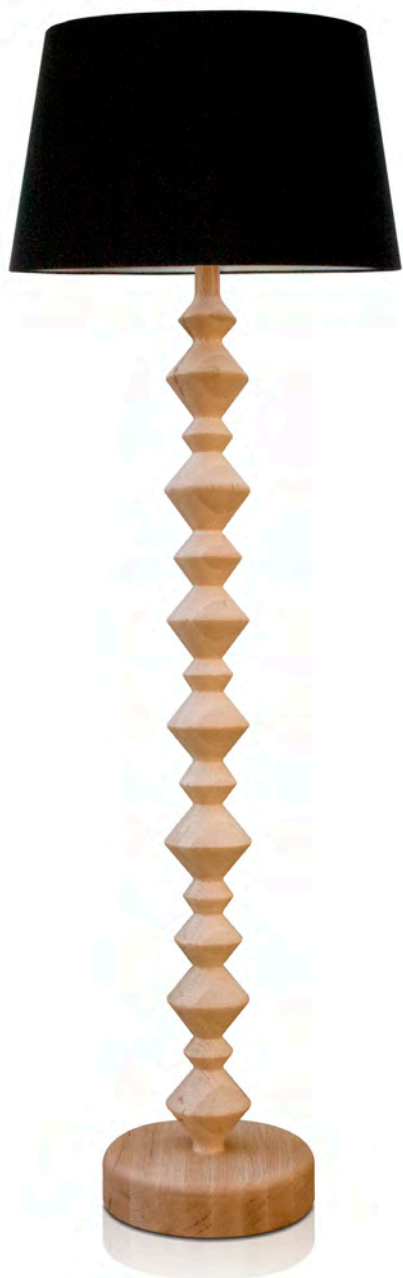

paulo coelho®

DISK II  
MATE BRANCO

┆ P72616MB    △ D11246S3521P

┆ P7263MB    △ D11246S6036P

┆ P72311MB    △ D112465533P

┆ P72651MB    △ D11246P4518P

┆ P6034019MB    △ D112543518P

┆ P72011MB    △ D112462515P

┆ P72013MB    △ D112464024P

GLOW

paulo coelho®

Ouro

ⓘ P78690POU

ⓘ P78650POU

ⓘ P78670POU

Branco

ROLL  
GLOSS

┆ P7931S    ▢ D112465533P

┆ P7963S    ▢ D11246S6036P

┆ P7965S    ▢ D11246P4518P

┆ P6034019S    ▢ D112543518P

┆ P7903S    ▢ D112464024P

┆ P7901S    ▢ D112462515P

paulo coelho®

↑ P7701CR    △ D0366625P

↑ P7703CR    △ D0366640P

paulo coelho®

ROLL  
NATURA

┆ P7931N    △ D1080655PP

┆ P7963N    △ D10806S65PP

┆ P7965N    △ D10806P5020PP

┆ P7903N    △ D1080640PP