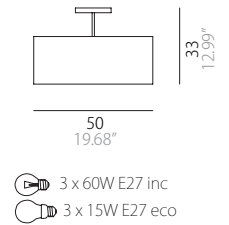

DISK II MATE BRANCO

ROLL GLOSS BRANCO / NATURA / NATURA BRANCO