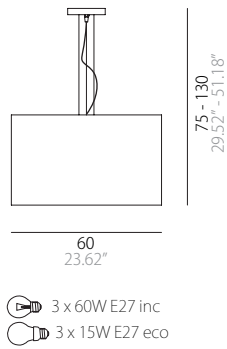

┆ P7931NB   ▢ D1080655B