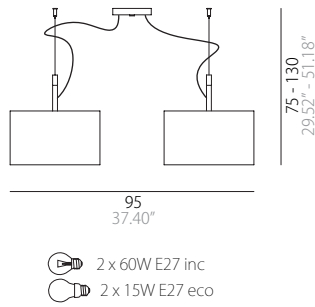

DISK II MATE BRANCO

ROLL GLOSS BRANCO / NATURA / NATURA BRANCO