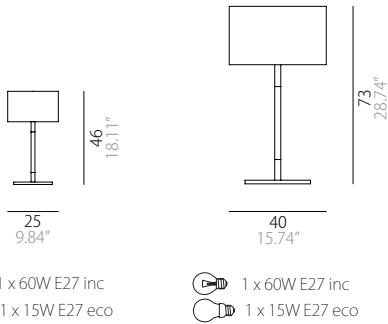

DISK II MATE BRANCO