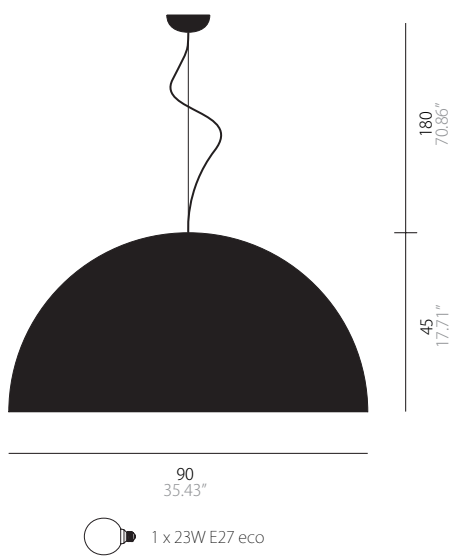

GLOW

PAULO COELHO®

Paulo Coelho, Lda.

Rua do Norte, 15 – Casal da Charneca

P. O. Box: 27

2461-601 Alcobça - Portugal

Tel.: (+351) 262 505 540

Fax.: (+351) 262 505 547

E-mail: paulo-coelho@paulo-coelho.com

Site: www.paulo-coelho.com