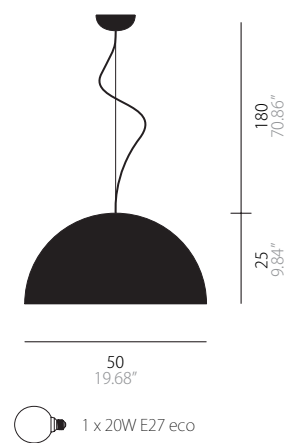

GLOW

PAULO COELHO®

Paulo Coelho, Lda.

Rua do Norte, 15 – Casal da Charneca

P. O. Box: 27

2461-601 Alcobça - Portugal

Tel.: (+351) 262 505 540

Fax.: (+351) 262 505 547

E-mail: paulo-coelho@paulo-coelho.com

Site: www.paulo-coelho.com