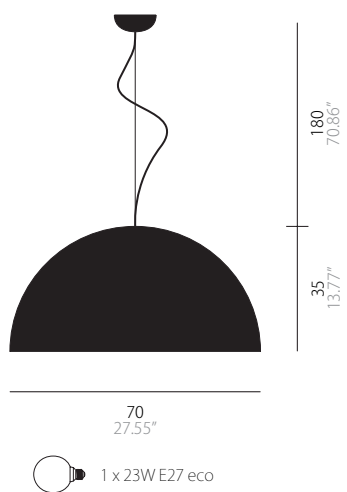

GLOW

PAULO COELHO®

Paulo Coelho, Lda.

Rua do Norte, 15 – Casal da Charneca

P. O. Box: 27

2461-601 Alcobça - Portugal

Tel.: (+351) 262 505 540

Fax.: (+351) 262 505 547

E-mail: paulo-coelho@paulo-coelho.com

Site: www.paulo-coelho.com