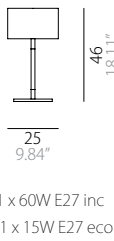

DISK II MATE BRANCO