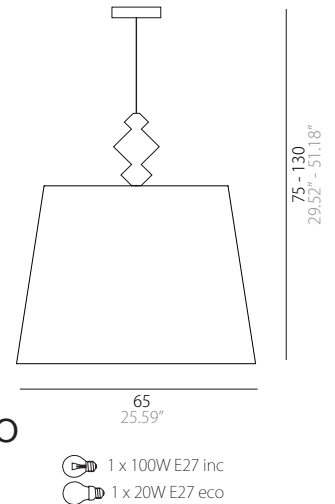

DISK II MATE BRANCO