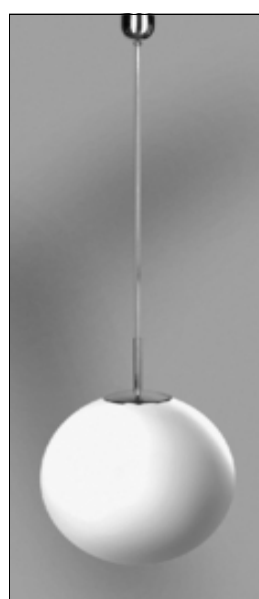

Zeer decoratief en esthetisch pendelarmatuur in 3 lagen wit opaal handgeblazen glas. IP20

Basis, plafondkap en draagstang in metaal. Kleur wit; chroom; brass of inox.

Diameters van 300, 400 en 500mm.

Uitgebreide lampkeuze met klassieke VVG of elektronische EVG voorschakelapparatuur.

Uitermate geschikt voor de verlichting van een inkomhal of sfeervolle ruimtes.

Opties: - E27 klasse II

- polycarbonaat bol voor 400 en 500 mm

Suspension décorative très esthétique en 3 couches de verre opale blanc soufflés manuellement. IP20

Base, blôchet et tige de suspension en métal. Couleurs blanc; chrome; alu ou inox.

Diamètres de 300, 400 et 500mm.

Grand choix de sources en appareillage classique VVG ou électronique EVG.

Application dans les espaces d'ambiance douce ou halls d'entrée.

Options: - E27 klasse II

- boule en polycarbonate diam 400 et 500

EMC IP20