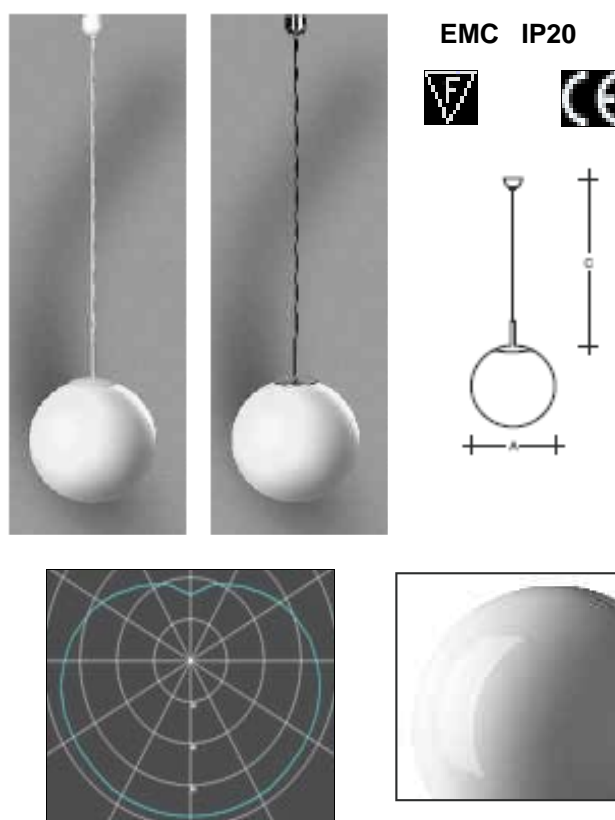

Zeer decoratief en esthetisch pendelarmatuur in 3 lagen wit opaal handgeblazen glas. IP20

Basis, plafondkap in metaal. Kleur wit; chroom; brass of inox. Ophanging met staalkabel van 2M + voedingsdraad in wit of zwart.

Diameters van 300, 400 en 500mm.

Uitgebreide lampkeuze met klassieke VVG of elektronische EVG voorschakelapparatuur.

Uitermate geschikt voor de verlichting van een inkomhal of sfeervolle ruimtes.

Opties: - E27 klasse II  
- polycarbonaat bol voor 400 en 500 mm

Suspension décorative très esthétique en 3 couches de verre opale blanc soufflés manuellement. IP20

Base, et blôchet en métal. Couleurs blanc; chrome; alu ou inox. Suspension par filin en acier de 2M + câble d'alimentation en blanc ou noir.

Diamètres de 300, 400 et 500mm.

Grand choix de sources en appareillage classique VVG ou électronique EVG.

Application dans les espaces d'ambiance douce ou halls d'entrée.

Options: - E27 klasse II  
- boule en polycarbonate diam 400 et 500