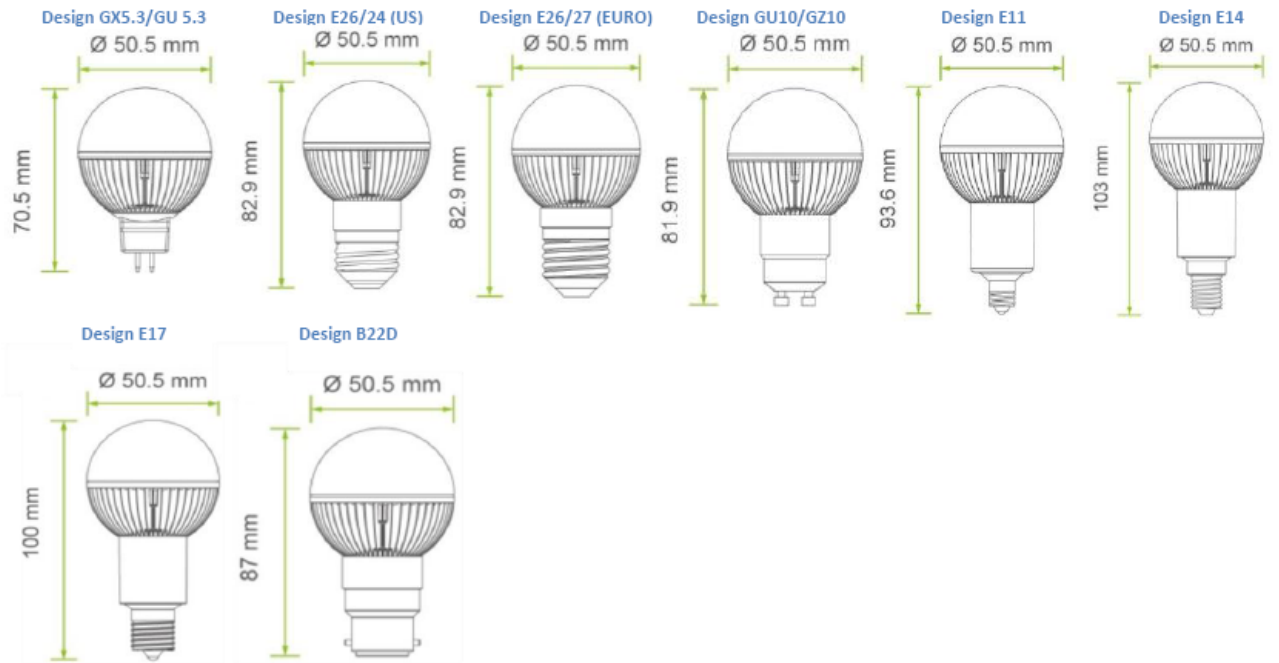

Mechanical Dimensions