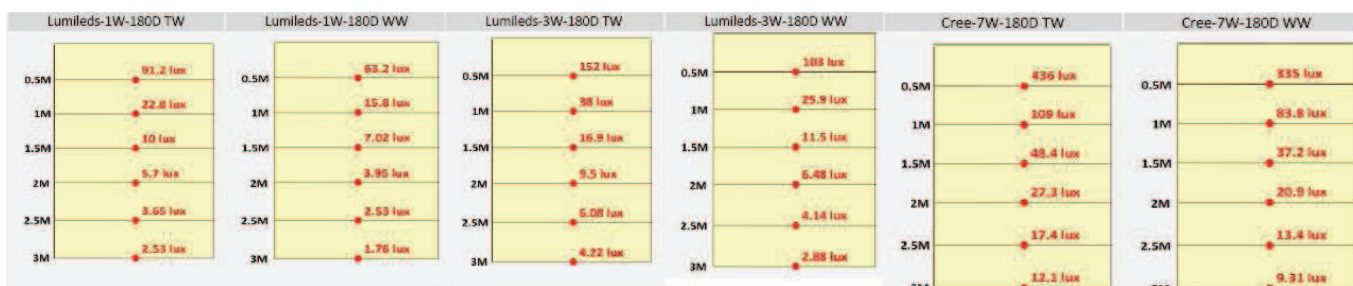

LET OP - NIET TOEPASBAAR IN GESLOTEN ARMATUREN

GARANTIE - 2 JAAR

SOURCE D'ECLAIRAGE 12V - 230V A TECHNOLOGIE LED

POWER-LED	- 3 et 7W LED Ampoule
TYPES DE LED	- 1 / 3W Luxeon - 7W Cree
LUMEN	- De 70 à 475 Lm - voir tableau
EMISSION EN °	- 180°
ALIMENTATION	- AC/DC 12V OU 24V pour socket GU5.3 - 220V pour socket GU10 - E14/27 - B22
COULEURS	- 4600K à 10.000K°
DUREE DE VIE	- 20.000 H
DIMENSIONS	- Voir Tableau p.2
T°SURFACE	- max 30 °C
T°AMBIANTE	- de - 4°C à 104°C

ATTENTION - NE PAS PLACER DANS UNE ARMATURE FERMEE

GARANTIE - 2 ANS

Chipsets			
Power Consumption	1 W	3 W	7 W
CRI	80		
Beam Angle	180°		
True White	120 lm	200 lm	475 lm
Natural White	120 lm	200 lm	410 lm
Warm White	70 lm	125 lm	355 lm
Red	50 lm	100 lm	-
Green	120 lm	200 lm	-
Blue	35 lm	65 lm	-

Correlated Colour Temperature	Min.	Typ.	Max.
True White	4500K	6500K	10000K
Natural White	3500K	4100K	4500K
Warm White	2540K	3100K	3500K
Red	620.5K	627K	645K
Green	520K	530K	550K
Blue	460K	470K	490K

G19 Globe