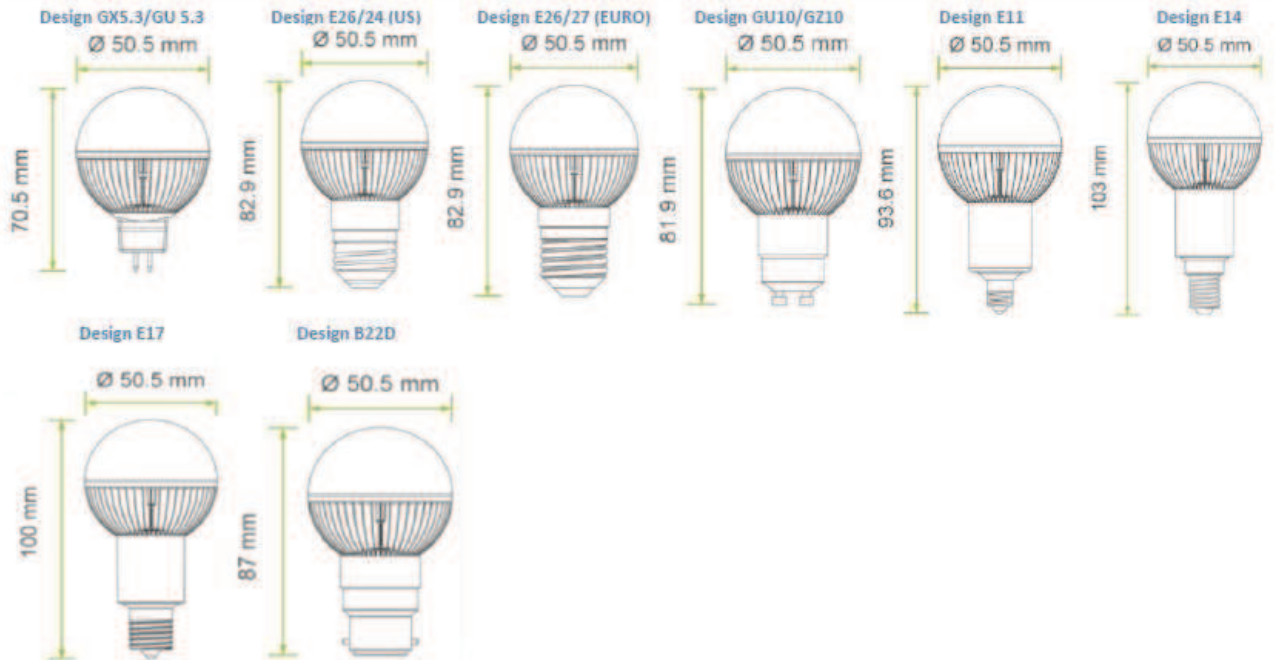

Mechanical Dimensions