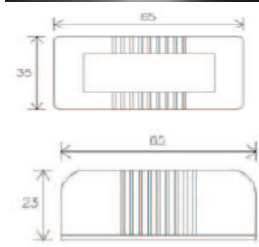

### LICHTBRON IN GU 5.3 UITVOERING MET LED-TECHNOLOGIE

POWER-LED	- 7 X POWER LED - 350mA
LED TYPES	- BRIDGELUX LED
LUMEN	- 602 lm voor 3000K° - 665lm voor 5500K°
STRALINGSHOEKEN	- 15° - 25° - 35° - 45°
VOEDING	- AC/DC 12V voor lampvoet GU5.3 - 220V voor lampvoet E27
LICHTKLEUREN	- CRI 80 - 3000K° / 5500K°
LEVENSDUUR	- 50.000 UUR met LED DRIVER (12V) - 50.000 UUR 220V E27
AFMETINGEN	- HOOGTE 53 mm / DIAMETER 111 mm - HOOGTE E27 - 137mm
T°LAMPOPPERVLAK	- max 53 °C
T°GEBRUIK	- min 10°C tot plus 40°C
GARANTIE	- 2 JAAR

### SOURCE D'ECLAIRAGE GU 5.3 A TECHNOLOGIE LED

POWER-LED	- 7 X POWER LED - 350mA
TYPES DE LED	- BRIDGELUX LED
LUMEN	- 602 lm pour 3000K° - 665 lm pour 5500K°
EMISSION EN °	- 15° - 25° 35° - 45°
ALIMENTATION	- AC/DC 12V pour socket GU5.3 - 220V pour socket E27
COULEURS	- CRI 80 - 3000K° / 5500K°
DUREE DE VIE	- 50.000 H avec LED DRIVER (12V GU53) - 50.000 Heures 220V E27
DIMENSIONS	- LARGEUR 111mm / DIAMETRE 53mm - HAUTEUR E27 - 137mm
T°SURFACE	- max 53 °C
T°AMBIANTE	- min 10°C à plus 40°C
GARANTIE	- 2 ANS

Model	LSB407WB80	LSB407NB80	LSB407RB80	LSB407GB80	LSB407BB80	LSB407AB80
Dimension (mm)	As dimension drawings					
Lighting type	LED 111					
Led consumption	1W	1W	1W	1W	1W	1W
Total consumption	7W	7W	7W	7W	7W	7W
Constant current	350mA	350mA	350mA	350mA	350mA	350mA
Total current	350mA	350mA	350mA	350mA	350mA	350mA
Input voltage	100~240Vac					
Output voltage	36Vdc					
Beam angle	25°	25°	25°	25°	25°	25°
Operating temp.	53°	53°	53°	53°	53°	53°
Total lumens	665 lm	602 lm	350 lm	455 lm	140 lm	322 lm
Light color						
Material	Aluminum					