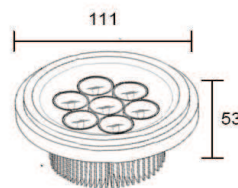

## MITWA • LED BULB AR111 - 7W

### LICHTBRON IN GU 5.3 UITVOERING MET LED-TECHNOLOGIE

POWER-LED	- 7 X POWER LED - 350mA
LED TYPES	- BRIDGELUX LED
LUMEN	- 602 lm voor 3000K° - 665lm voor 5500K°
STRALINGSHOEKEN	- 15° - 25° - 35° - 45°
VOEDING	- AC/DC 12V voor lampvoet GU5.3 - 220V voor lampvoet E27
LICHTKLEUREN	- CRI 80 - 3000K° / 5500K°
LEVENSDUUR	- 50.000 UUR met LED DRIVER (12V) - 50.000 UUR 220V E27
AFMETINGEN	- HOOGTE 53 mm / DIAMETER 111 mm - HOOGTE E27 - 137mm
T°LAMPOPPERVLAK	- max 53 °C
T°GEBRUIK	- min 10°C tot plus 40°C
GARANTIE	- 2 JAAR

### SOURCE D'ECLAIRAGE GU 5.3 A TECHNOLOGIE LED

POWER-LED	- 7 X POWER LED - 350mA
TYPES DE LED	- BRIDGELUX LED
LUMEN	- 602 lm pour 3000K° - 665 lm pour 5500K°
EMISSION EN °	- 15° - 25° 35° - 45°
ALIMENTATION	- AC/DC 12V pour socket GU5.3 - 220V pour socket E27
COULEURS	- CRI 80 - 3000K° / 5500K°
DUREE DE VIE	- 50.000 H avec LED DRIVER (12V GU53) - 50.000 Heures 220V E27
DIMENSIONS	- LARGEUR 111mm / DIAMETRE 53mm - HAUTEUR E27 - 137mm
T°SURFACE	- max 53 °C
T°AMBIANTE	- min 10°C à plus 40°C
GARANTIE	- 2 ANS

Model	LSB407WB80	LSB407NB80	LSB407RB80	LSB407GB80	LSB407BB80	LSB407AB80
Dimension (mm)	As dimension drawings					
Lighting type	LED 111					
Led consumption	1W	1W	1W	1W	1W	1W
Total consumption	7W	7W	7W	7W	7W	7W
Constant current	350mA	350mA	350mA	350mA	350mA	350mA
Total current	350mA	350mA	350mA	350mA	350mA	350mA
Input voltage	100~240Vac					
Output voltage	36Vdc					
Beam angle	25°	25°	25°	25°	25°	25°
Operating temp.	53°	53°	53°	53°	53°	53°
Total lumens	665 lm	602 lm	350 lm	455 lm	140 lm	322 lm
Light color						
Material	Aluminum					