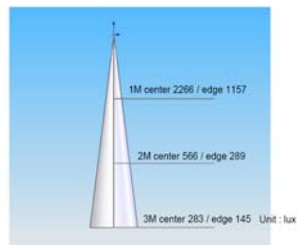

LED-111-7W-3000K-665-15-E27