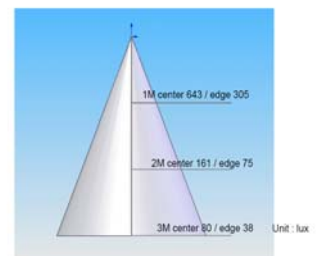

LED-111-7W-5500K-735-45-E27

LED-111-7W-3000K-665-45-E27