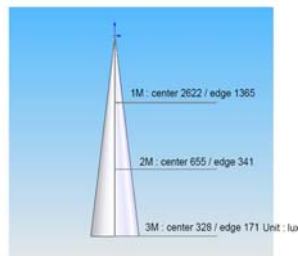

LED-111-7W-5500K-735-15-E27

LED-111-7W-3000K-665-15-E27