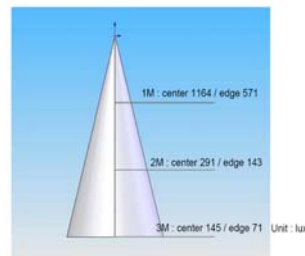

LED-111-7W-5500K-735-30-E27

LED-111-7W-3000K-665-30-E27