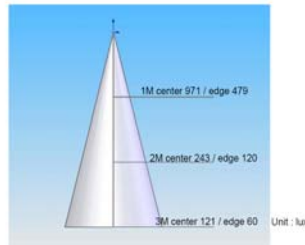

LED-111-7W-3000K-665-30-E27