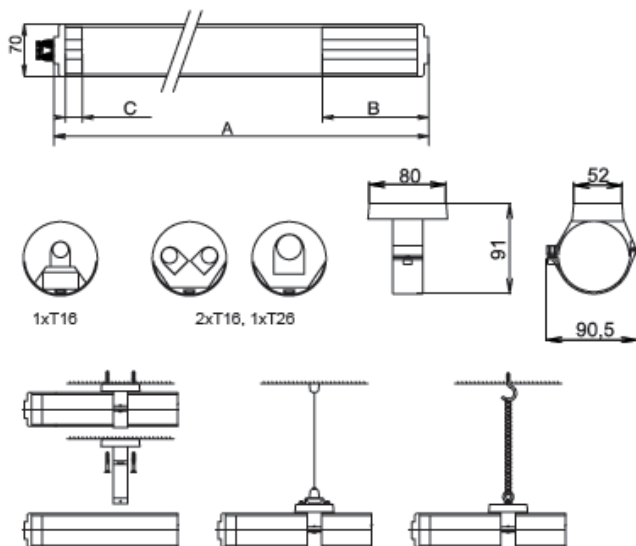

Bevestiging en ophanging via plastic dragers.
Ophanging met stalen kabel of ketting

Dichtingsgraad: IP67, II 3G/D EEx nA II T5

Ballast: 'low-loss' (op aanvraag = N) of elektronisch I

Afmetingen: Zie tabel

Degré d'étanchéité: IP67, II 3G/D EEx nA II T5

Ballaste: 'low-loss' (sur demande = N) ou électronique I

Dimensions: Vir tableau

Conforme directives CE 89/336/CEE et 73/23/CEE - satisfait aux normes

Pour : BE3N1 ZONE 22 - EN 50 281-1-2-1999
BE3N2 ZONE 2 - EN 60 079-10-1997 + EN 60 079-14-1997
BE3N3 V1;V2;V3 - 33 2340:1980

Order no	Model	Lamp/ socket	Dimensions [mm]			Weight [kg]
			A	B	C	
83628	AQUA-I-111-EP,1x11W	TC-SEL2611	584	221	80	-
83617	AQUA-I-118-EP,1x18W	T28/G13	1083	332	95	-
83618	AQUA-I-136-EP,1x36W		1683	322	95	3,7
83619	AQUA-I-158-EP,1x58W	T28/G13	1966	310	95	4,1
83600	AQUA-I-106-EP, 1x6W		448			-
83601	AQUA-I-108-EP, 1x8W		522			1,4
83602	AQUA-I-113-EP, 1x13W		751	80	80	1,8
83603	AQUA-I-114-EP, 1x14W		783			2,0
83607	AQUA-I-124-EP, 1x24W					-
83770	AQUA-I-214-EP, 2x14W		1148	425	100	-
83771	AQUA-I-224-EP, 2x24W					-
83604	AQUA-I-221-EP, 1x21W		1083	80	80	2,6
83608	AQUA-I-139-EP, 1x39W	T16/G6	1439	425	95	3,3
83772	AQUA-I-221-EP, 2x21W					
83773	AQUA-I-239-EP, 2x39W					3,0
83605	AQUA-I-128-EP, 1x28W		1383	80	80	3,1
83609	AQUA-I-154-EP, 2x54W					-
83774	AQUA-I-228-EP, 2x28W		1739	425	95	3,9
83775	AQUA-I-254-EP, 2x54W					3,6
83606	AQUA-I-135-EP, 1x35W		1683	80	80	2,5
83610	AQUA-I-180-EP, 1x80W					4,5
83776	AQUA-I-235-EP, 2x35W		2039	425	95	-
83777	AQUA-I-280-EP, 2x80W		2104	488	95	-