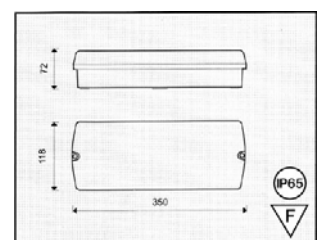

Set of standard labels included in package (only one for suspended label)