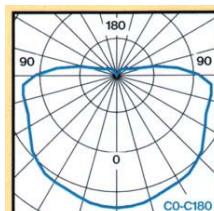

Set of standard labels included in package (only one for suspended label)