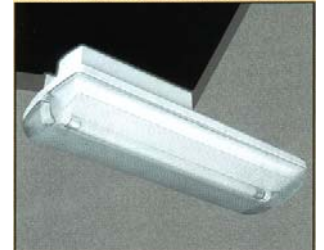

Set of standard labels included in package (only one for suspended label)