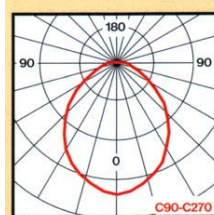

Set of standard labels included in package (only one for suspended label)