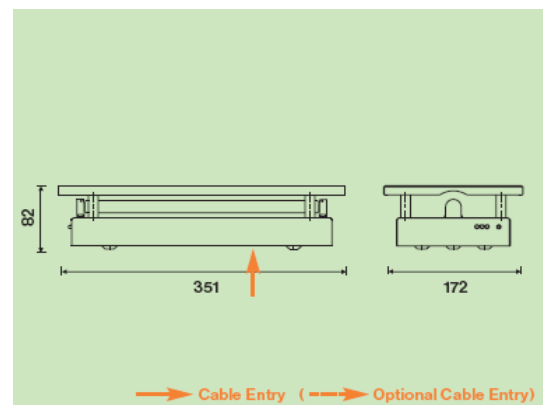

Decoratief autonoom noodverlichtingstoestel gefabriceerd overeenkomstig de norm EN 60598-2-22 voor universeel gebruik. Multiplain en Multiplain-AT op permanent schakelbaar.

De microprocessor gestuurde "Autotest"-functie doet een wekelijks functietest en om de drie maanden worden de batterijen getest op hun gebruiksduur. (versie Multiplain-AT)

Ontwerp: stalen basis en een PMMA lichtverspreider.

Hoge lichtrendement van 51,25 Lm/W.

Zicht afstand: 24 / 34m.

De toestellen zijn uitgerust met NiMH-batterijen

Drie kleuren LED's geven de status aan van de zelftest-functie en dat het oplaadcircuit is geactiveerd.

Een test knop is standaard.

Opties: • ophangbaar pictogram

Appareil d'éclairage de secours autonome décoratif, fabriqué conforme la norme EN 60598-2-22 pour utilisation universelle. Position permanent uniquement sur Multiplain et Multiplain-AT

La fonction « Autotest » commandé par microprocesseur exécute un test de fonction toutes les semaines et un test sur l'autonomie des batteries tout les trois mois. (version Multiplain-AT)

Design: une base en acier et un diffuseur en PMMA.

Rendement élevé de 51 Lm/W.

Distance de vue: 24 / 34m.

Les appareils sont équipés de batteries NiMH

Trois LED's couleurs indique l'état de la fonction de contrôle et d'activation du circuit de recharge.

Un bouton de test est standard.

Options: • pictogramme suspendue