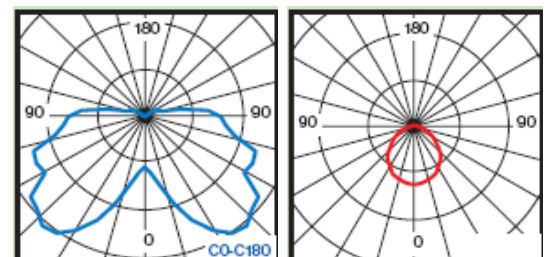

Decoratief autonoom noodverlichtingstoestel gefabriceerd overeenkomstig de norm EN 60598-2-22 voor universeel gebruik. Multiplain en Multiplain-AT op permanent schakelbaar.

De microprocessor gestuurde "Autotest"-functie doet een wekelijks functietest en om de drie maanden worden de batterijen getest op hun gebruiksduur. (versie Multiplain-AT)

Ontwerp: stalen basis en een PMMA lichtverspreider.

Hoge lichtrendement van 51,25 Lm/W.

Zicht afstand: 24 / 34m.

De toestellen zijn uitgerust met NiMH-batterijen

Drie kleuren LED's geven de status aan van de zelftest-functie en dat het oplaadcircuit is geactiveerd.

Een test knop is standaard.

Opties: • ophangbaar pictogram

Appareil d'éclairage de secours autonome décoratif, fabriqué conforme la norme EN 60598-2-22 pour utilisation universelle. Position permanent uniquement sur Multiplain et Multiplain-AT

La fonction « Autotest » commandé par microprocesseur exécute un test de fonction toutes les semaines et un test sur l'autonomie des batteries tout les trois mois. (version Multiplain-AT)

Design: une base en acier et un diffuseur en PMMA.

Rendement élevé de 51 Lm/W.

Distance de vue: 24 / 34m.

Les appareils sont équipés de batteries NiMH

Trois LED's couleurs indique l'état de la fonction de contrôle et d'activation du circuit de recharge.

Un bouton de test est standard.

Options: • pictogramme suspendue