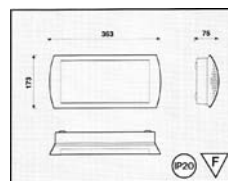

1. Opties: • accessoires voor inbouw • inbouwmaat: 33 x 15 cm
2. hangend pictogram
   - stalen beschermkorf

Type	Lamp	Flux	η	Autonomie
<u>Niet Permanent:</u>				
• PrimaLux 8W.1	8W	410Lm	25%	1 uur
• PrimaLux 8W.3	8W	410Lm	32%	3 uur
• PrimaLux 11W.1	8W	900Lm	19%	1 uur
• PrimaLux 11W.3	8W	900Lm	22%	3 uur
• PrimaLux 18W.1	8W	1200Lm	21%	1 uur
• PrimaLux 18W.3	8W	1200Lm	14%	3 uur

Type	Lamp	Flux	η	Autonomie
<u>Permanent:</u>				
• MultiPrima 8W.1	8W	410Lm	42%/100%	1 uur
• MultiPrima 11W.1	8W	410Lm	37%/100%	1 uur

Appareil d'éclairage de secours autonome décoratif, fabriqué conforme la norme EN 60598-2-22 pour utilisation universelle.

Design: une base en tôle d'acier, verni blanc, et un diffuseur de lumière en polycarbonate.

Rendement élevé de 51 Lm/W.

Les appareils sont équipés de batteries NiCd.

Une LED indique la présence du réseau et d'activation du circuit de recharge. Un bouton de test est standard.

1. Options: • accessoires pour encastrément • trou: 33 x 15 cm
2. pictogramme suspendue
   - cage de protection en acier

Type	Lampe	Flux	η	Autonomie
<u>Non Permanent:</u>				
• PrimaLux 8W.1	8W	410Lm	25%	1 heure
• PrimaLux 8W.3	8W	410Lm	32%	3 heure
• PrimaLux 11W.1	8W	900Lm	19%	1 heure
• PrimaLux 11W.3	8W	900Lm	22%	3 heure
• PrimaLux 18W.1	8W	1200Lm	21%	1 heure
• PrimaLux 18W.3	8W	1200Lm	14%	3 heure

Type	Lampe	Flux	η	Autonomie
<u>Permanent:</u>				
• MultiPrima 8W.1	8W	410Lm	42%/100%	1 heure
• MultiPrima 11W.1	8W	410Lm	37%/100%	1 heure