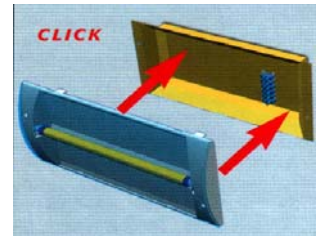

1. Opties: • accessoires voor inbouw • inbouwmaat: 33 x 15 cm
2. hangend pictogram
   - stalen beschermkorf

Type	Lamp	Flux	η	Autonomie
<u>Niet Permanent:</u>				
• PrimaLux 8W.1	8W	410Lm	25%	1 uur
• PrimaLux 8W.3	8W	410Lm	32%	3 uur
• PrimaLux 11W.1	8W	900Lm	19%	1 uur
• PrimaLux 11W.3	8W	900Lm	22%	3 uur
• PrimaLux 18W.1	8W	1200Lm	21%	1 uur
• PrimaLux 18W.3	8W	1200Lm	14%	3 uur

Type	Lamp	Flux	η	Autonomie
<u>Permanent:</u>				
• MultiPrima 8W.1	8W	410Lm	42%/100%	1 uur
• MultiPrima 11W.1	8W	410Lm	37%/100%	1 uur

Appareil d'éclairage de secours autonome décoratif, fabriqué conforme la norme EN 60598-2-22 pour utilisation universelle.

Design: une base en tôle d'acier, verni blanc, et un diffuseur de lumière en polycarbonate.

Rendement élevé de 51 Lm/W.

Les appareils sont équipés de batteries NiCd.

Une LED indique la présence du réseau et d'activation du circuit de recharge. Un bouton de test est standard.

1. Options: • accessoires pour encastrément • trou: 33 x 15 cm
2. pictogramme suspendue
   - cage de protection en acier

Type	Lampe	Flux	η	Autonomie
<u>Non Permanent:</u>				
• PrimaLux 8W.1	8W	410Lm	25%	1 heure
• PrimaLux 8W.3	8W	410Lm	32%	3 heure
• PrimaLux 11W.1	8W	900Lm	19%	1 heure
• PrimaLux 11W.3	8W	900Lm	22%	3 heure
• PrimaLux 18W.1	8W	1200Lm	21%	1 heure
• PrimaLux 18W.3	8W	1200Lm	14%	3 heure

Type	Lampe	Flux	η	Autonomie
<u>Permanent:</u>				
• MultiPrima 8W.1	8W	410Lm	42%/100%	1 heure
• MultiPrima 11W.1	8W	410Lm	37%/100%	1 heure