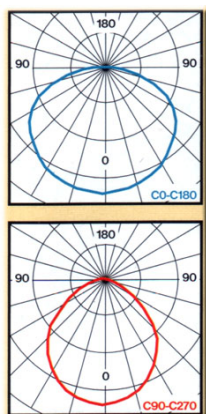

1. Opties: • accessoires voor inbouw • inbouwmaat: 33 x 15 cm
2. hangend pictogram
   - stalen beschermkorf

Type	Lamp	Flux	η	Autonomie
<u>Niet Permanent:</u>				
• PrimaLux 8W.1	8W	410Lm	25%	1 uur
• PrimaLux 8W.3	8W	410Lm	32%	3 uur
• PrimaLux 11W.1	8W	900Lm	19%	1 uur
• PrimaLux 11W.3	8W	900Lm	22%	3 uur
• PrimaLux 18W.1	8W	1200Lm	21%	1 uur
• PrimaLux 18W.3	8W	1200Lm	14%	3 uur

Type	Lamp	Flux	η	Autonomie
<u>Permanent:</u>				
• MultiPrima 8W.1	8W	410Lm	42%/100%	1 uur
• MultiPrima 11W.1	8W	410Lm	37%/100%	1 uur

Appareil d'éclairage de secours autonome décoratif, fabriqué conforme la norme EN 60598-2-22 pour utilisation universelle.

Design: une base en tôle d'acier, verni blanc, et un diffuseur de lumière en polycarbonate.

Rendement élevé de 51 Lm/W.

Les appareils sont équipés de batteries NiCd.

Une LED indique la présence du réseau et d'activation du circuit de recharge. Un bouton de test est standard.

1. Options: • accessoires pour encastrément • trou: 33 x 15 cm
2. pictogramme suspendue
   - cage de protection en acier

Type	Lampe	Flux	η	Autonomie
<u>Non Permanent:</u>				
• PrimaLux 8W.1	8W	410Lm	25%	1 heure
• PrimaLux 8W.3	8W	410Lm	32%	3 heure
• PrimaLux 11W.1	8W	900Lm	19%	1 heure
• PrimaLux 11W.3	8W	900Lm	22%	3 heure
• PrimaLux 18W.1	8W	1200Lm	21%	1 heure
• PrimaLux 18W.3	8W	1200Lm	14%	3 heure

Type	Lampe	Flux	η	Autonomie
<u>Permanent:</u>				
• MultiPrima 8W.1	8W	410Lm	42%/100%	1 heure
• MultiPrima 11W.1	8W	410Lm	37%/100%	1 heure