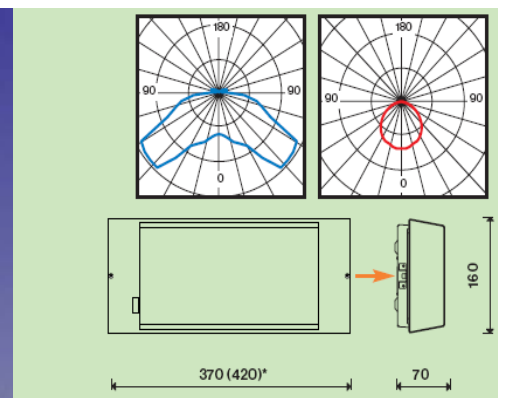

De microprocessor gestuurde "Autotest"-functie doet een wekelijkse functietest en om de drie maanden worden de batterijen getest op hun gebruiksduur. (versie Multiprofi-AT)

Ontwerp: stalen behuizing en een PMMA lichtverspreider.

Hoge lichtrendement van 51,25 Lm/W.

Zicht afstand: 24 / 34m.

De toestellen zijn uitgerust met NiMH-batterijen

Drie kleuren LED's geven de status aan van de zelftest-functie en dat het oplaadcircuit is geactiveerd.

Een test knop is standaard.

Opties: • ophangbaar pictogram
• centraal test - ATX

Appareil d'éclairage de secours autonome très robuste, fabriqué conforme la norme EN 60598-2-22 pour utilisation industrielle, IP54. Position permanent uniquement sur Multiprofi et Multiprofi-AT

La fonction « Autotest » commandé par microprocesseur exécute un test de fonction toutes les semaines et un test sur l'autonomie des batteries tout les trois mois. (version Multiprofi-AT)

Design: boitier en acier et un diffuseur en PMMA.

Rendement élevé de 51 Lm/W.

Distance de vue: 24 / 34m.

Les appareils sont équipés de batteries NiMH

Trois LED's couleurs indique l'état de la fonction de contrôle et d'activation du circuit de recharge.

Un bouton de test est standard.

Options: • pictogramme suspendue
• gestion centralisée ATX