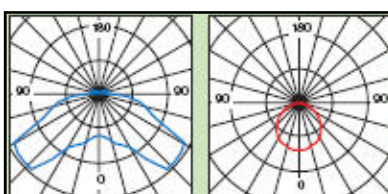

Nieuwe versie met 5x3W LED's.

De toestellen zijn uitgerust met NiCd of Ni-MH -batterijen.

Een LED geeft aan dat de voeding is aangesloten en dat het op-laadcircuit is geactiveerd. Een test knop is standaard.

Autotest in optie.

Type	Lamp	Flux	η	Autonomie
<u>Niet Permanent:</u>				
• ProfiLux 8W.1	8W	410Lm	32%	1 uur
• ProfiLux 8W.3	8W	410Lm	32%	3 uur
• ProfiLux 11W.1	11W	900Lm	28%	1 uur
• ProfiLux 11W.3	11W	900Lm	28%	3 uur
• ProfiLux 24W.1	24W	1800Lm	17%	1 uur
• ProfiLux LED	5x3W	240Lm	100%	1 uur

<u>Permanent:</u>				
• MultiProfi 8W.1	8W	410Lm	32%/100%	1 uur
• MultiProfi 11W.1	11W	900Lm	28%/100%	1 uur

Appareil d'éclairage de secours autonome décoratif, fabriqué conforme la norme EN 60598-2-22 pour utilisation universelle.

Design: une base en tôle d'acier, verni blanc, et un diffuseur de lumière en polycarbonate.

Nouvelle version avec LED 5x3W.

Les appareils sont équipés de batteries NiCd ou Ni-MH.

Une LED indique la présence du réseau et d'activation du circuit de recharge. Un bouton de test est standard.

Autotest en option.

Type	Lampe	Flux	η	Autonomie
<u>Non Permanent:</u>				
• ProfiLux 8W.1	8W	410Lm	32%	1 heure
• ProfiLux 8W.3	8W	410Lm	32%	3 heures
• ProfiLux 11W.1	11W	900Lm	28%	1 heure
• ProfiLux 11W.3	11W	900Lm	28%	3 heures
• ProfiLux 24W.1	24W	1800Lm	17%	1 heure
• ProfiLux LED	5x3W	240Lm	100%	1 heure

<u>Permanent:</u>				
• MultiProfi 8W.1	8W	410Lm	32%/100%	1 heure
• MultiProfi 11W.1	11W	900Lm	28%/100%	1 heure