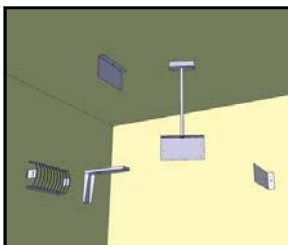

Nieuwe versie met 5x3W LED's.

De toestellen zijn uitgerust met NiCd of Ni-MH -batterijen.

Een LED geeft aan dat de voeding is aangesloten en dat het op-laadcircuit is geactiveerd. Een test knop is standaard.

Autotest in optie.

Type	Lamp	Flux	η	Autonomie
<u>Niet Permanent:</u>				
• ProfiLux 8W.1	8W	410Lm	32%	1 uur
• ProfiLux 8W.3	8W	410Lm	32%	3 uur
• ProfiLux 11W.1	11W	900Lm	28%	1 uur
• ProfiLux 11W.3	11W	900Lm	28%	3 uur
• ProfiLux 24W.1	24W	1800Lm	17%	1 uur
• ProfiLux LED	5x3W	240Lm	100%	1 uur

<u>Permanent:</u>				
• MultiProfi 8W.1	8W	410Lm	32%/100%	1 uur
• MultiProfi 11W.1	11W	900Lm	28%/100%	1 uur

Appareil d'éclairage de secours autonome décoratif, fabriqué conforme la norme EN 60598-2-22 pour utilisation universelle.

Design: une base en tôle d'acier, verni blanc, et un diffuseur de lumière en polycarbonate.

Nouvelle version avec LED 5x3W.

Les appareils sont équipés de batteries NiCd ou Ni-MH.

Une LED indique la présence du réseau et d'activation du circuit de recharge. Un bouton de test est standard.

Autotest en option.

Type	Lampe	Flux	η	Autonomie
<u>Non Permanent:</u>				
• ProfiLux 8W.1	8W	410Lm	32%	1 heure
• ProfiLux 8W.3	8W	410Lm	32%	3 heures
• ProfiLux 11W.1	11W	900Lm	28%	1 heure
• ProfiLux 11W.3	11W	900Lm	28%	3 heures
• ProfiLux 24W.1	24W	1800Lm	17%	1 heure
• ProfiLux LED	5x3W	240Lm	100%	1 heure

<u>Permanent:</u>				
• MultiProfi 8W.1	8W	410Lm	32%/100%	1 heure
• MultiProfi 11W.1	11W	900Lm	28%/100%	1 heure