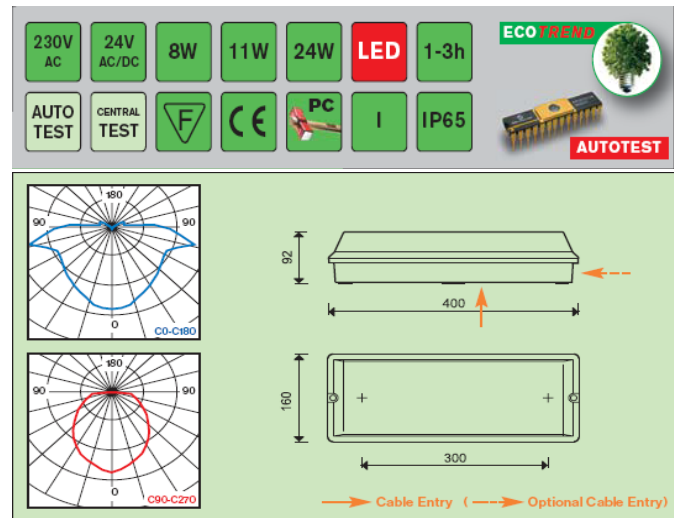

De toestellen zijn uitgerust met NiCd of Ni-Mh batterijen.

3 LEDs geven voedingsstatus en laadspanning aan + testperiodes voor autotest. Een testknop is standaard.

Dichting: IP 65

Opties: • reflector voor neerwaarts gerichte lichtuitstraling

- stalen beschermkorf
- centraal test of centraal power supply
- 3 uur autonomie

Appareil d'éclairage de secours autonome, fabriqué conforme la norme EN 60598-2-22 pour utilisation universelle dans un environnement humide.

Design: base et diffuseur de lumière en polycarbonate.

Rendement élevé jusqu'à 68% et jusqu'à 80 lm/W.

Les appareils sont équipés de batteries NiCd ou Ni-Mh

3 LED indiquent la présence du réseau et d'activation du circuit de recharge et les tests périodiques pour l'autotest. Un bouton de test est standard.

Etanchéité: IP 65

Options: • réflecteur pour une lumière vers le bas

- cage de protection en acier
- test centralisé ou central power supply
- autonomie de 3 heures

Type	Flux	EM-output	Auton.
Niet Permanent:			
• Setro 8W	410Lm	32%	1 uur
• Setro 11W	900Lm	28%	1 uur
• Setro 24W	1800Lm	17%	1 uur
Permanent:			
• MultiSetroAT 8W	410Lm	50%	1 uur
• MultiSetroAT 11W	900Lm	50%	1 uur
• MultiSetroAT 9W.3	140Lm	100%	3 uur

Type	Flux	EM-output	Auton.
Non Permanent:			
• Setro 8W	410Lm	32%	1 uur
• Setro 11W	900Lm	28%	1 uur
• Setro 24W	1800Lm	17%	1 uur
Permanent:			
• MultiSetroAT 8W	410Lm	50%	1 uur
• MultiSetroAT 11W	900Lm	50%	1 uur
• MultiSetroAT 9W.3	140Lm	100%	3 uur

NM/M		SETRO / MULTISETRO						
W	Type / Typ	Version	Light Source / žiarivka	% Emergency Factor	Battery / Akumulátor	Duration / autonómia	Order Code / obj.kód	Weight
8	SETRO 8W.1	NM	8W / G5 / 410 lm	32%	NI-CD 3,6V/1,8Ah	1h	11-B-33	1,6 kg
8	SETRO 8W.3	NM	8W / G5 / 410 lm	32%	NI-MH 3,6V/4,0Ah	3h	11-B-01	1,8 kg
11	SETRO 11W.1	NM	11W / 2G7 / 900 lm	28%	NI-CD 3,6V/1,8Ah	1h	11-B-02	1,7 kg
11	SETRO 11W.3	NM	11W / 2G7 / 900 lm	28%	NI-MH 3,6V/4,0Ah	3h	11-B-35	1,9 kg
24	SETRO 24W.1	NM	24W / 2G11/1800 lm	17%	NI-CD 3,6V/2,5Ah	1h	11-B-15	1,9 kg
24	SETRO 24W.3	NM	24W / 2G11/1800 lm	17%	NI-MH 3,6V/7,0Ah	3h	11-B-54	2,1 kg
8	MULTISETRO 8W.1	NM/M	8W / G5 / 410 lm	32%	NI-CD 3,6V/1,8Ah	1h	11-B-32	1,9 kg
8	MULTISETRO 8W.3	NM/M	8W / G5 / 410 lm	32%	NI-MH 3,6V/4,0Ah	3h	11-B-04	2,1 kg
11	MULTISETRO 11W.1	NM/M	11W / 2G7 / 900 lm	28%	NI-CD 3,6V/1,8Ah	1h	11-B-05	2,0 kg
11	MULTISETRO 11W.3	NM/M	11W / 2G7 / 900 lm	28%	NI-MH 3,6V/4,0Ah	3h	11-B-36	2,2 kg

AUTOTEST		MULTISETRO-AT						
W	Type / Typ	Version	Light Source / žiarivka	% Emergency Factor	Battery / Akumulátor	Duration / autonómia	Order Code / obj.kód	Weight
8	MULTISETRO-AT 8W.1	NM/M	8W / G5 / 410 lm	50%	NI-MH 4,8V/2,1Ah	1h	11-B-25	1,6 kg
11	MULTISETRO-AT 11W.1	NM/M	11W / 2G7 / 900 lm	50%	NI-MH 4,8V/3,0Ah	1h	11-B-26	1,7 kg

AUTOTEST		MULTISETRO-LED-AT						
W	Type / Typ	Version	Light Source / LED	% Emergency Factor	Battery / Akumulátor	Duration / autonómia	Order Code / obj.kód	Weight
LED	MULTISETRO-3xLED-AT.1	NM/M	LED 3x3W / 140 lm	100%	NI-MH 4,8V/2,1Ah	1h	11-B-55	1,6 kg
LED	MULTISETRO-5xLED-AT.1	NM/M	LED 5x3W / 240lm	100%	NI-MH 4,8V/4,0Ah	1h	11-B-37	1,7 kg