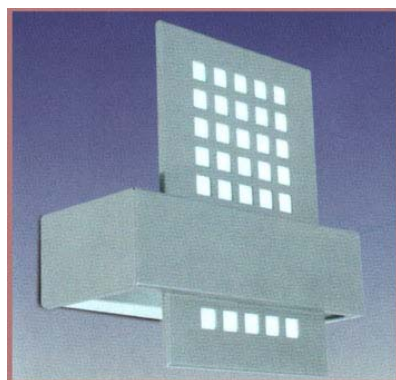

SEC Lighting • SIGNUM

De **Signum** reeks wandarmaturen zijn ontworpen voor een moderne, efficiënte verlichting van gangen, wachruimten of trappen. De design is steeds gebaseerd op een strakke doch harmonieuze vormgeving van een plaatstalen basis grijs geverfd en een acrylaat opalen diffusor.

Uitvoering: Epoxy gelakte staalplaat en diffusor in opaal PMMA.

Versies:
• SQ - vierkante uitsparingen
• ST - lijnuitsparingen.

Lamptype: • 1x FLC 26W.

La série **Signum**, appareils à montage mural, est développée pour l'éclairage moderne et efficace de couloirs, salles d'attente et d'escaliers.

Le design est basé sur une ligne stricte mais harmonieuse d'une base en tôle d'acier, peinte en gris, et un diffuseur en acrylate opalin.

Exécution: base en tôle d'acier peint et diffuseur en PMMA opalin.

Versions:
• SQ - ouvertures carrées
• ST - ouvertures lignes

SIGNUM - SQ