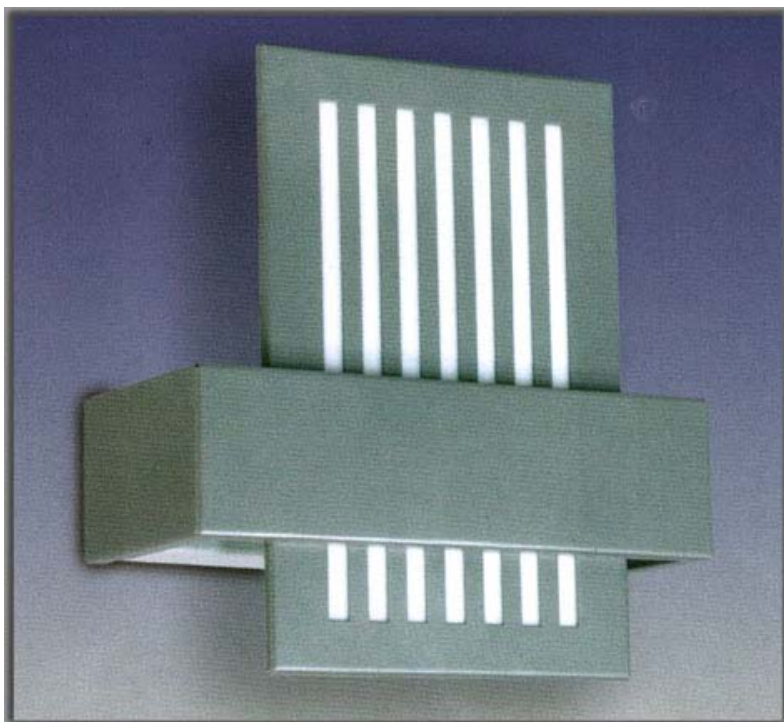

## SEC Lighting • SIGNUM

De **Signum** reeks wandarmaturen zijn ontworpen voor een moderne, efficiënte verlichting van gangen, wachruimten of trappen. De design is steeds gebaseerd op een strakke doch harmonieuze vormgeving van een plaatstalen basis grijs geverfd en een acrylaat opalen diffusor.

Uitvoering: Epoxy gelakte staalplaat en diffusor in opaal PMMA.

Versies:  
• SQ - vierkante uitsparingen  
• ST - lijnuitsparingen.

Lamptype: • 1x FLC 26W.

La série **Signum**, appareils à montage mural, est développée pour l'éclairage moderne et efficace de couloirs, salles d'attente et d'escaliers.

Le design est basé sur une ligne stricte mais harmonieuse d'une base en tôle d'acier, peinte en gris, et un diffuseur en acrylate opalin.

Exécution: base en tôle d'acier peint et diffuseur en PMMA opalin.

Versions:  
• SQ - ouvertures carrées  
• ST - ouvertures lignes

**SIGNUM - ST**

**SIGNUM - SQ**