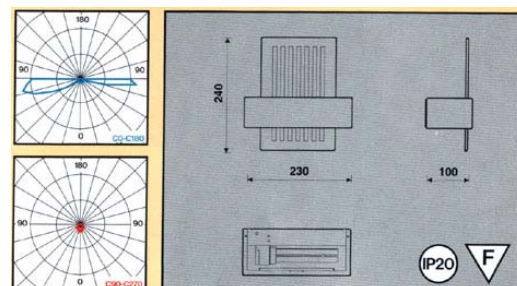

SEC Lighting • SIGNUM

De **Signum** reeks wandarmaturen zijn ontworpen voor een moderne, efficiënte verlichting van gangen, wachruimten of trappen. De design is steeds gebaseerd op een strakke doch harmonieuze vormgeving van een plaatstalen basis grijs geverfd en een acrylaat opalen diffusor.

Uitvoering: Epoxy gelakte staalplaat en diffusor in opaal PMMA.

Versies:
• SQ - vierkante uitsparingen
• ST - lijnuitsparingen.

Lamptype: • 1x FLC 26W.

La série **Signum**, appareils à montage mural, est développée pour l'éclairage moderne et efficace de couloirs, salles d'attente et d'escaliers.

Le design est basé sur une ligne stricte mais harmonieuse d'une base en tôle d'acier, peinte en gris, et un diffuseur en acrylate opalin.

Exécution: base en tôle d'acier peint et diffuseur en PMMA opalin.

Versions:
• SQ - ouvertures carrées
• ST - ouvertures lignes

SIGNUM - SQ